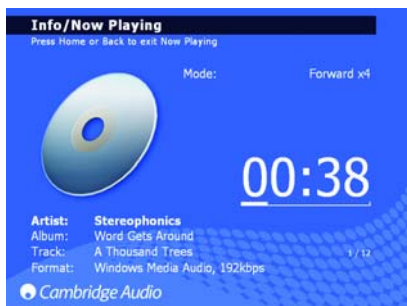

640H TILFØJELSE - DANSK

Denne 640H indeholder den sidste nye software med nogle ekstra egenskaber, der ikke omtales i manualen:

Hurtig spoling frem og tilbage - "Info/Now Playing" (Info/Afspilles nu)-skærmen har nu både en indikation af positionen i det igangværende spor, ligesom det er muligt at spole frem og tilbage. Benyt ► (Right Arrow) eller ◀ (Left Arrow) for at spole frem eller tilbage; gentag for at øge hastigheden. Benyt ● (Select button) for at gå tilbage til normal afspilning.